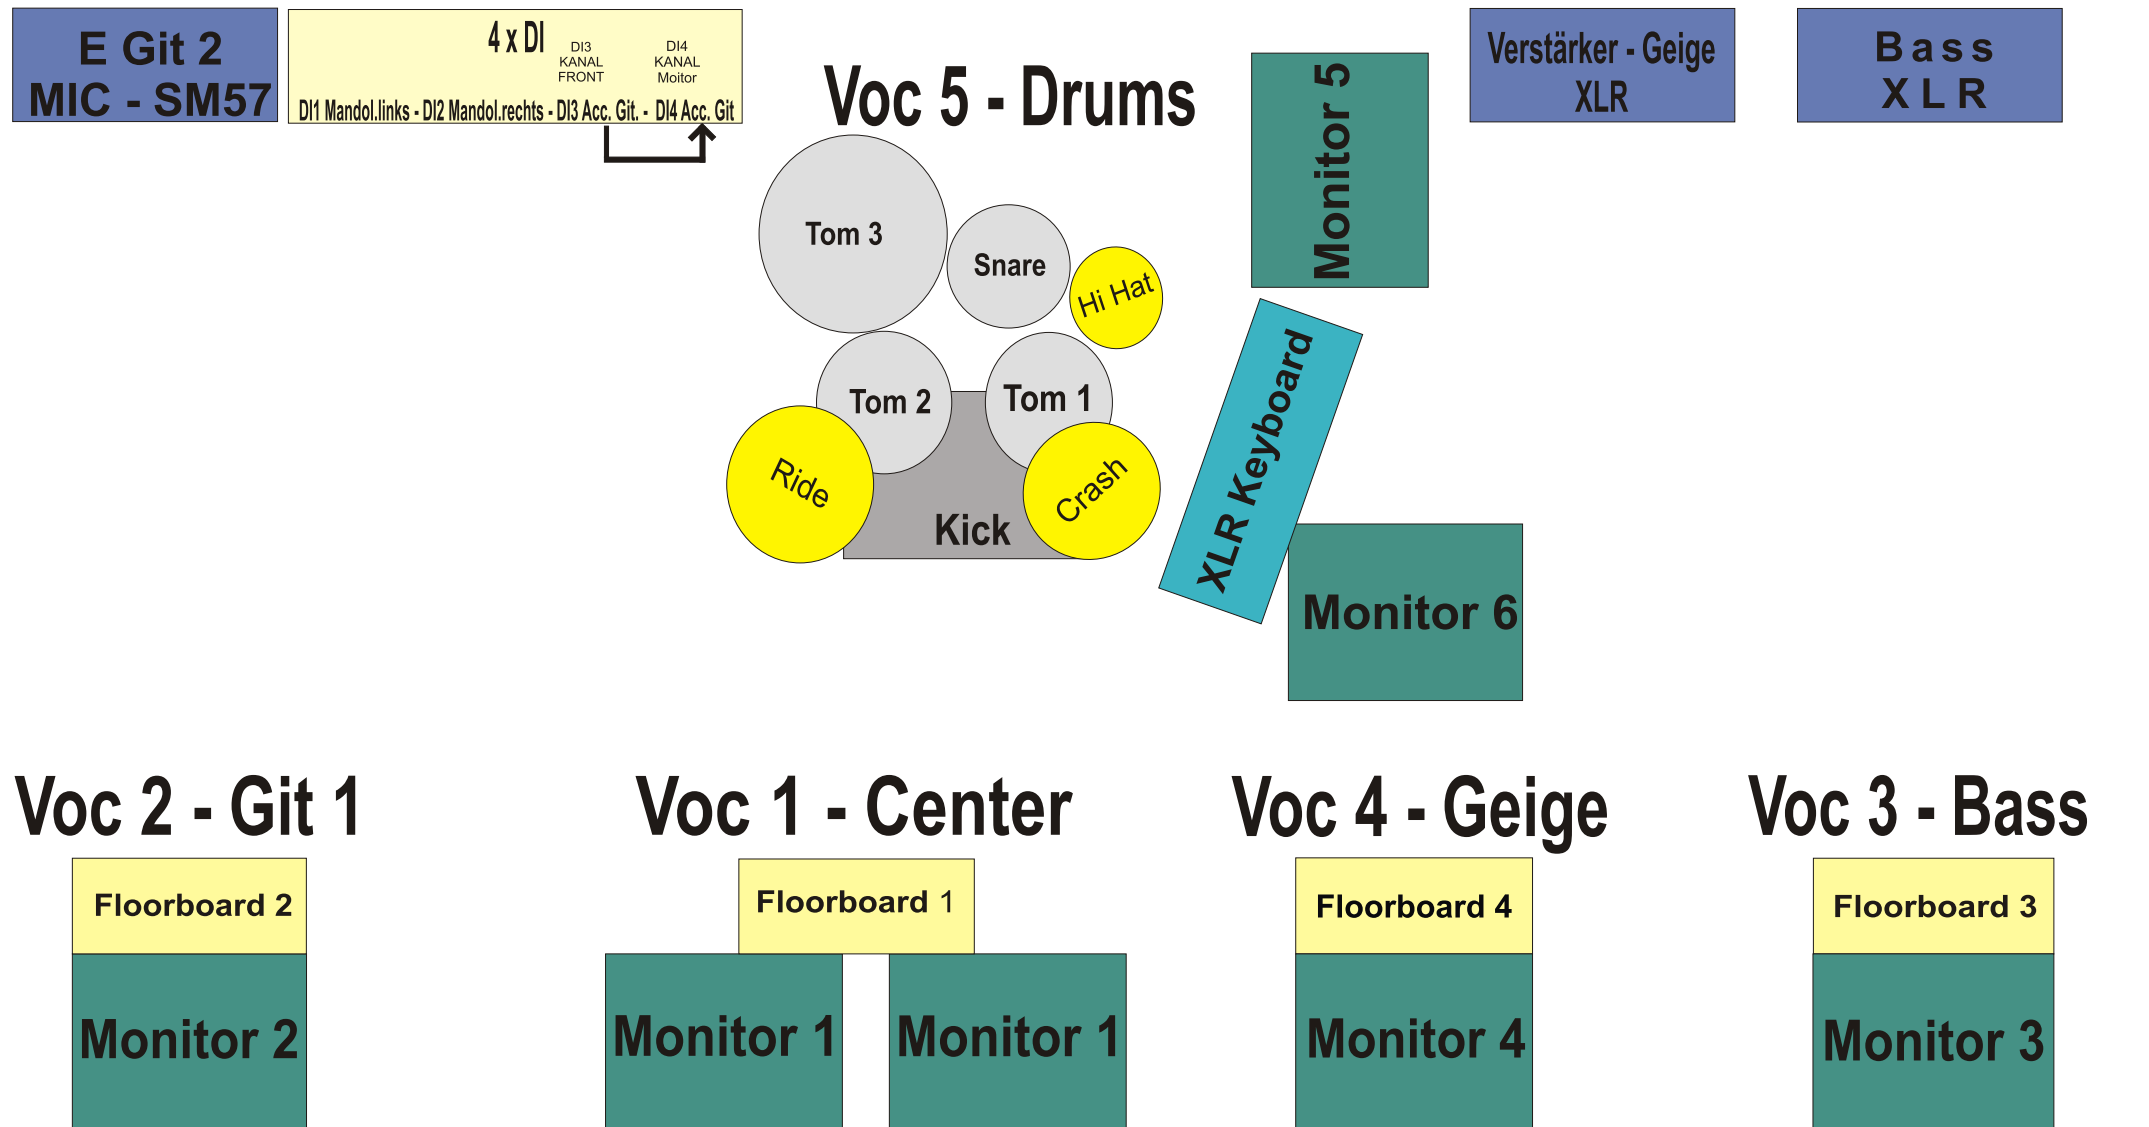

# Aufbauplan Shawue

**Monitore für Voc 1 werden nur benötigt, wenn In Ear Monitor nicht möglich ist!**